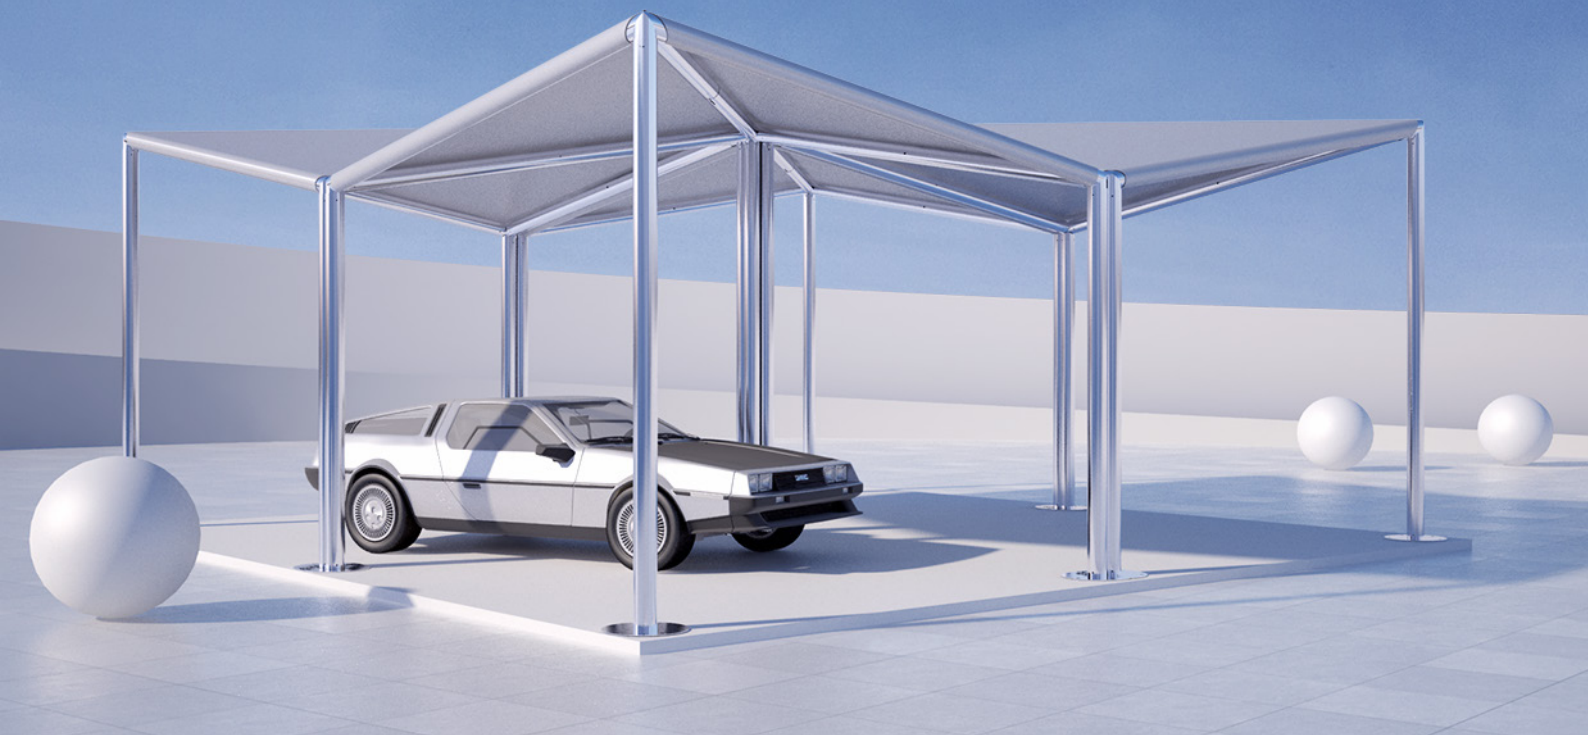

# BACK TO THE FUTURE

## KITE METALLIC

Серебристая легенда  
для Вашего события

KITE - популярная дизайнерская тентовая конструкция для проведения мероприятий на свежем воздухе.

Новые структуры тентовой конструкции из нержавеющей стали.

Тенты серебристого цвета с возможностью брендирования символикой мероприятия.